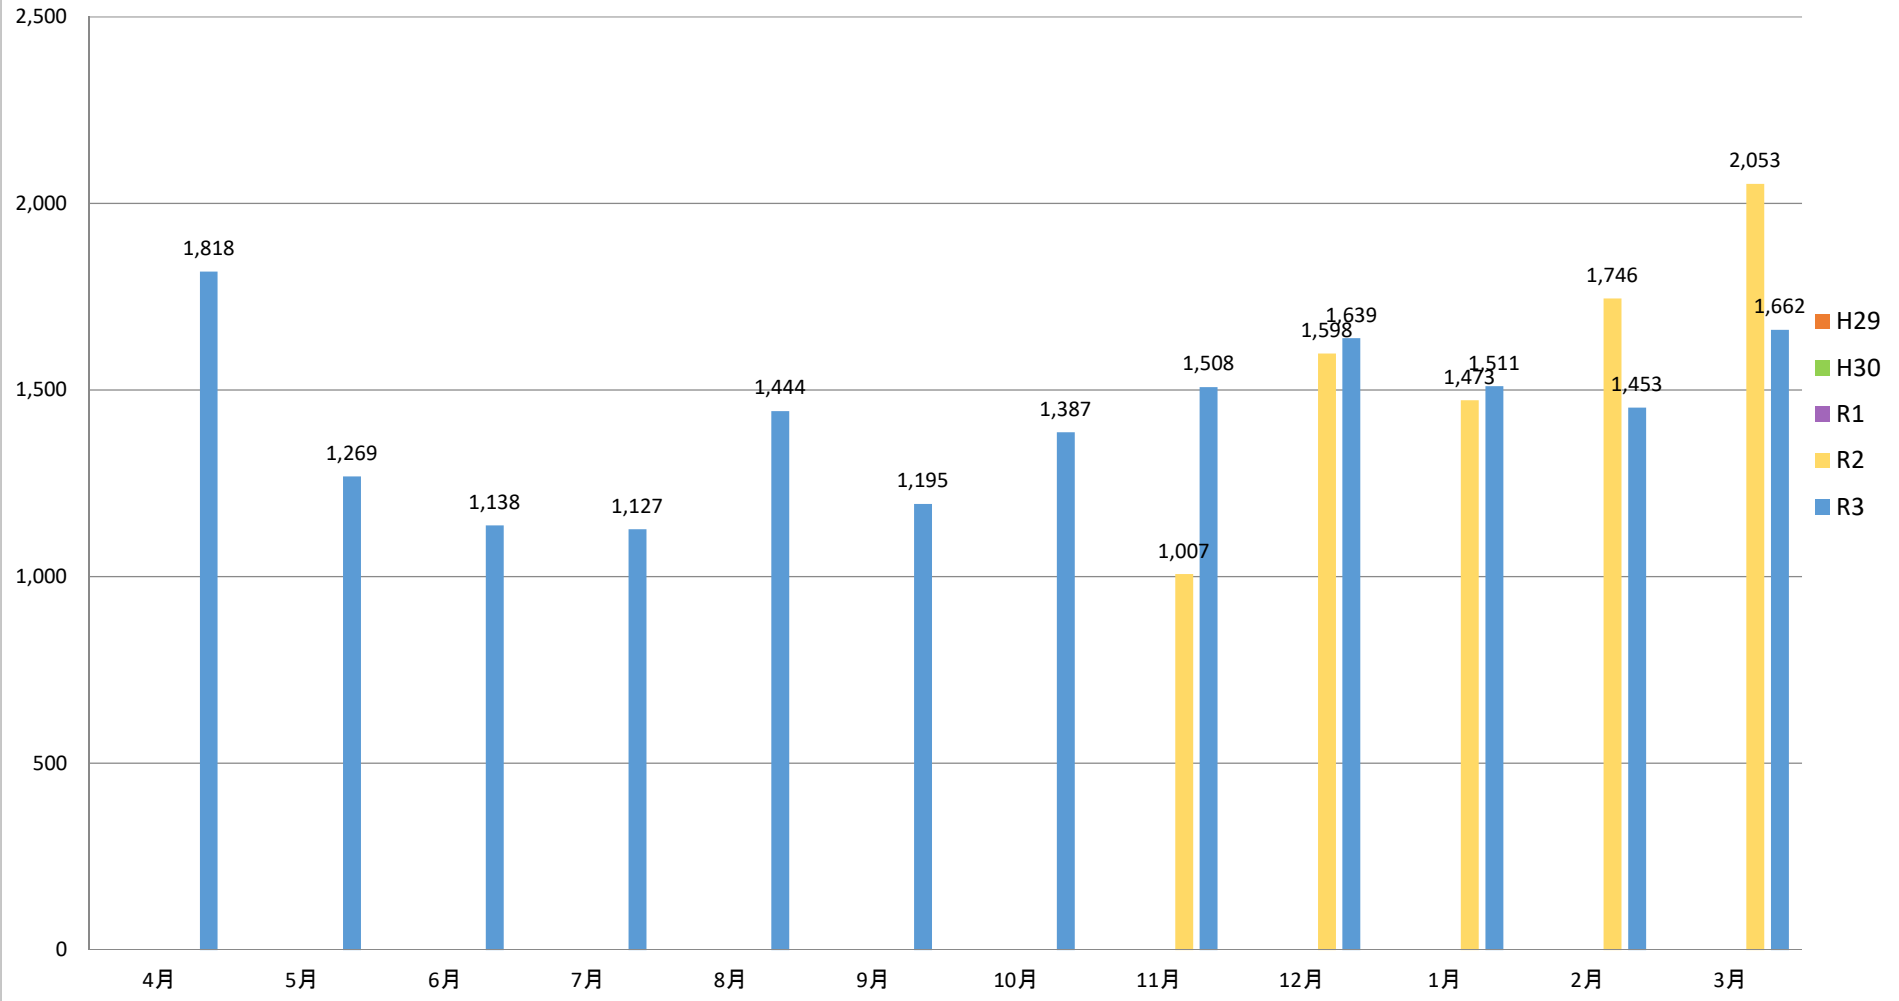

騒音発生回数(ロータリープラザ局) ※令和2年11月16日測定開始

	4月	5月	6月	7月	8月	9月	10月	11月	12月	1月	2月	3月	合計	月平均
H29														
H30														
R1														
R2								1,007	1,598	1,473	1,746	2,053	7,877	1,575
R3	1,818	1,269	1,138	1,127	1,444	1,195	1,387	1,508	1,639	1,511	1,453	1,662	17,151	1,429