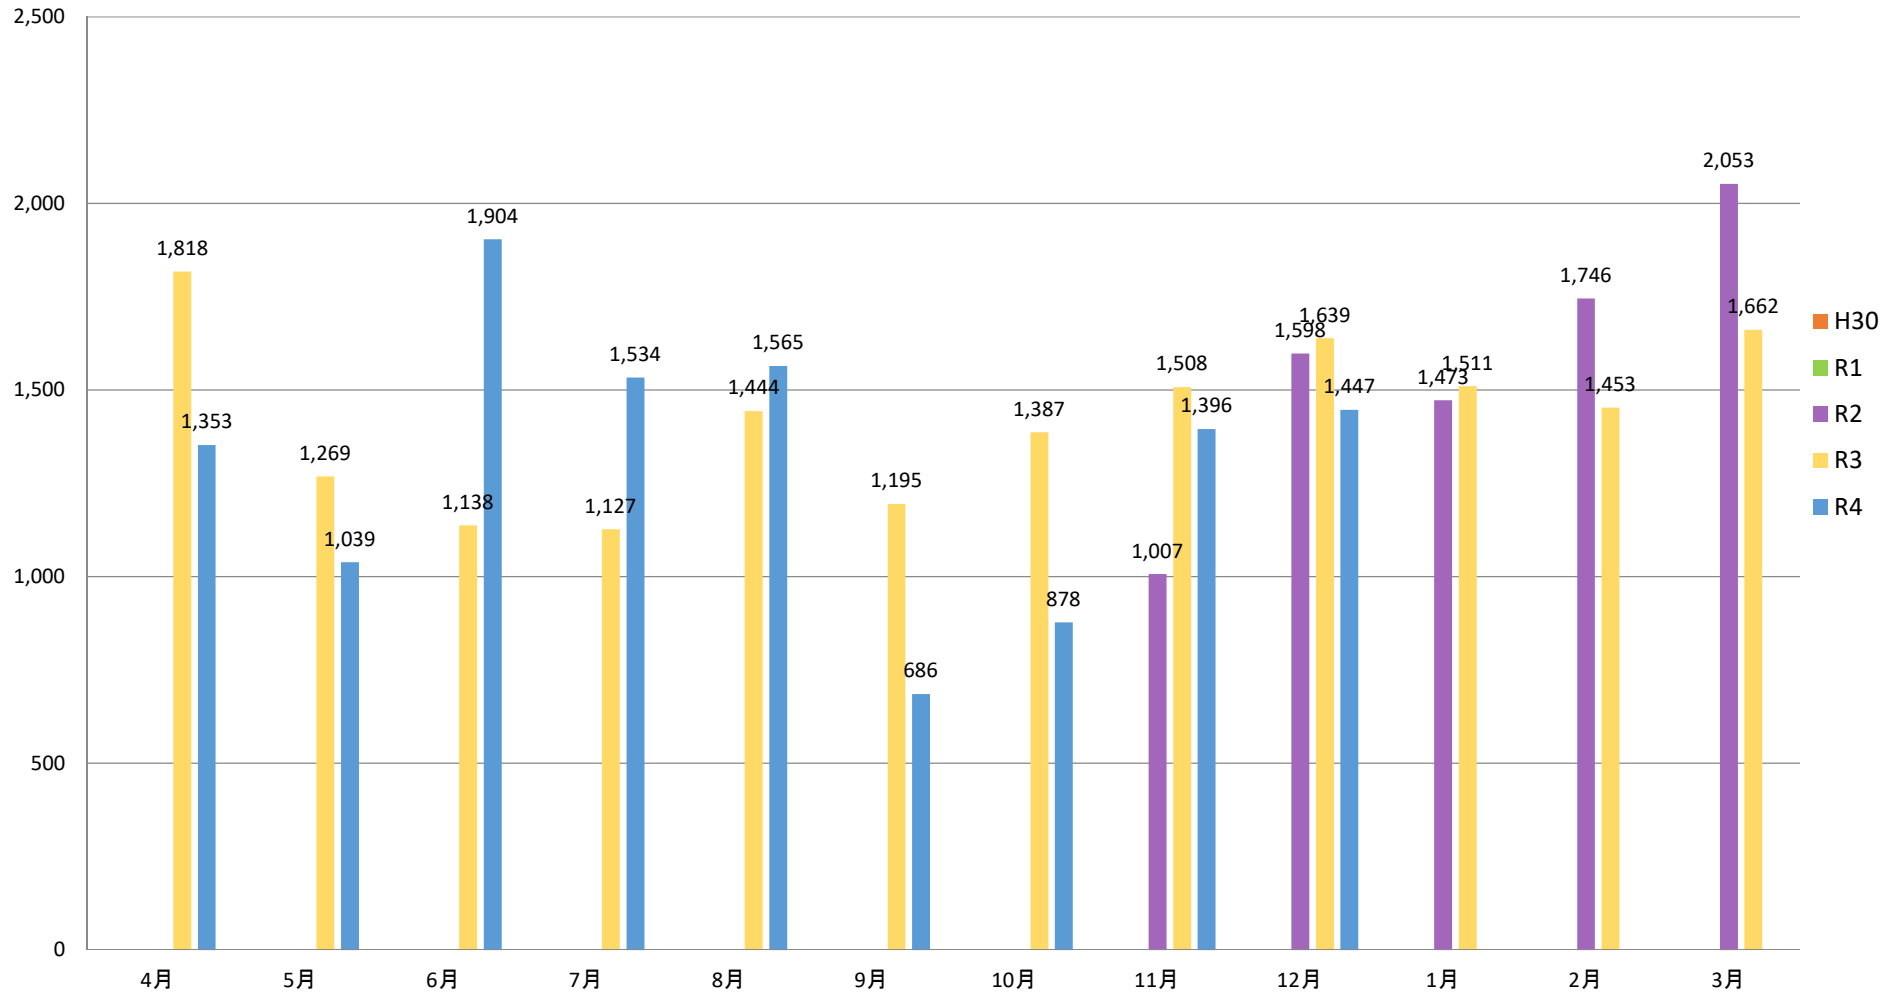

騒音発生回数(ロータリープラザ局) ※令和2年11月16日測定開始

	4月	5月	6月	7月	8月	9月	10月	11月	12月	1月	2月	3月	合計	月平均
H30														
R1														
R2								1,007	1,598	1,473	1,746	2,053	7,877	1,575
R3	1,818	1,269	1,138	1,127	1,444	1,195	1,387	1,508	1,639	1,511	1,453	1,662	17,151	1,429
R4	1,353	1,039	1,904	1,534	1,565	686	878	1,396	1,447				11,802	1,311