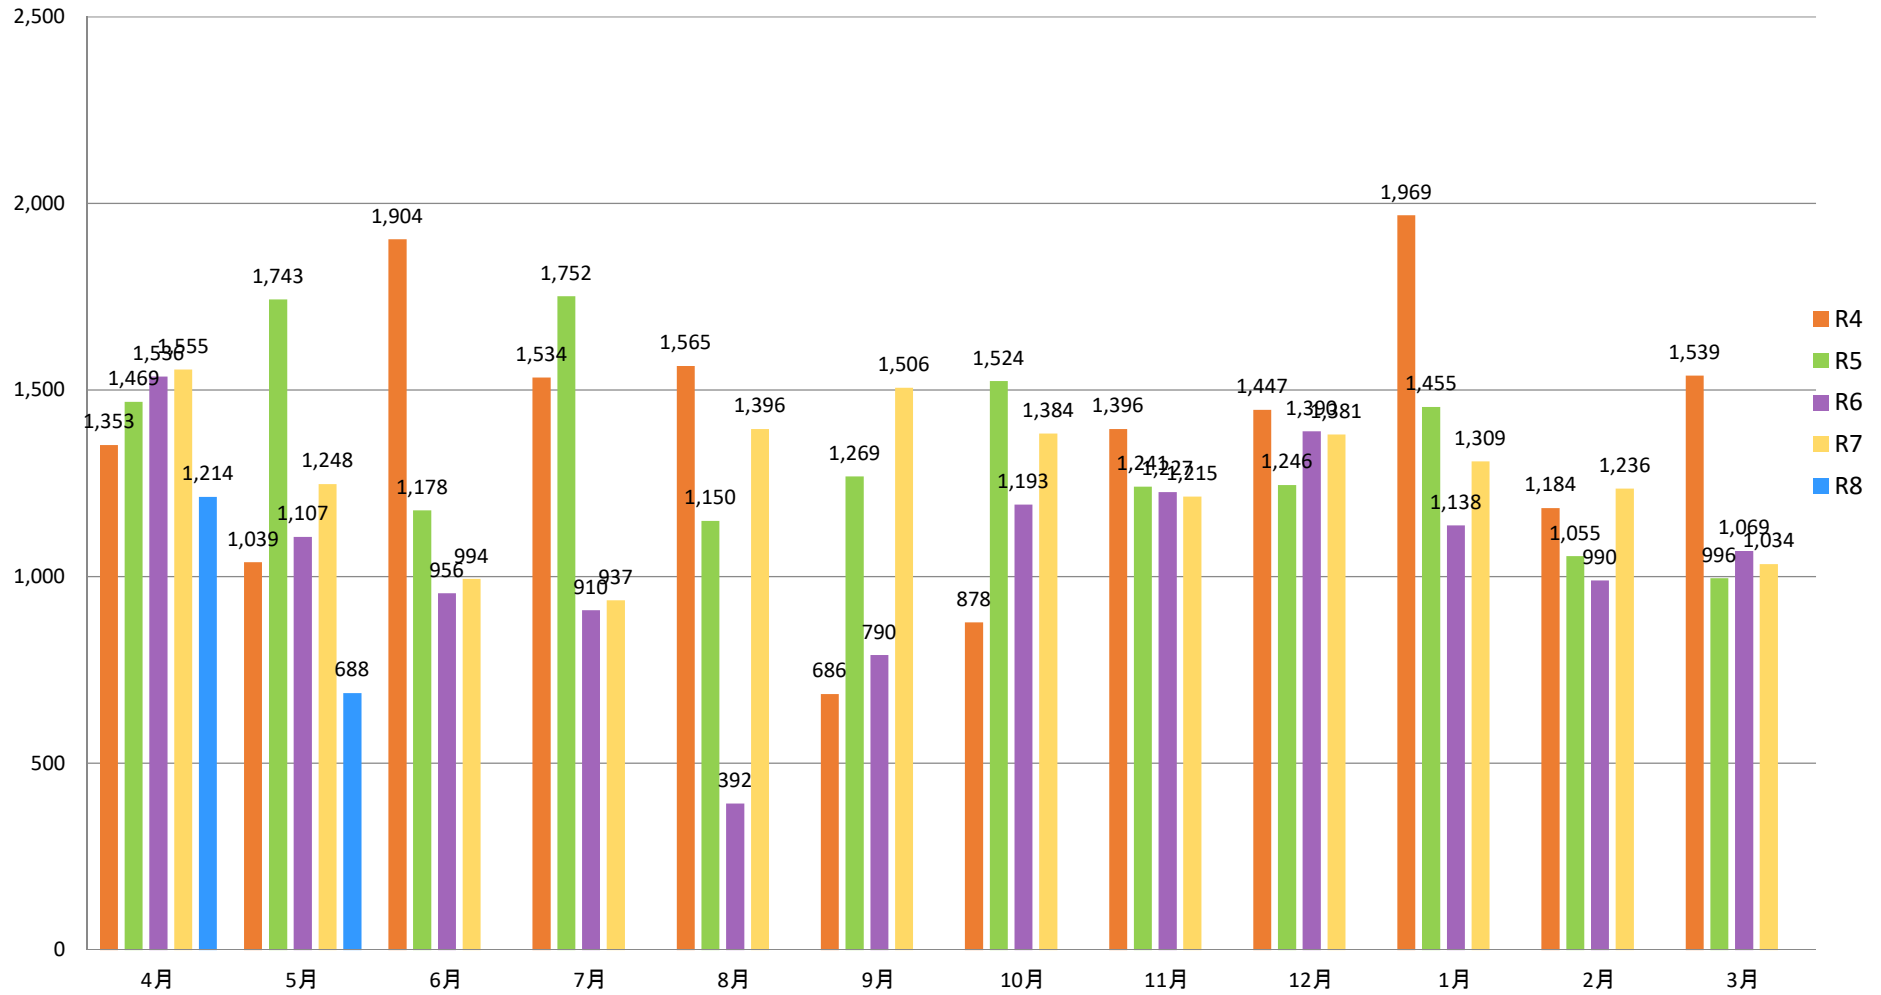

騒音発生回数(ロータリープラザ局) ※令和2年11月16日測定開始

	4月	5月	6月	7月	8月	9月	10月	11月	12月	1月	2月	3月	合計	月平均
R4	1,353	1,039	1,904	1,534	1,565	686	878	1,396	1,447	1,969	1,184	1,539	16,494	1,375
R5	1,469	1,743	1,178	1,752	1,150	1,269	1,524	1,241	1,246	1,455	1,055	996	16,078	1,340
R6	1,536	1,107	956	910	392	790	1,193	1,227	1,390	1,138	990	1,069	12,698	1,058
R7	1,555	1,248	994	937	1,396	1,506	1,384	1,215	1,381	1,309	1,236	1,034	15,195	1,266
R8	1,214	688											1,902	951