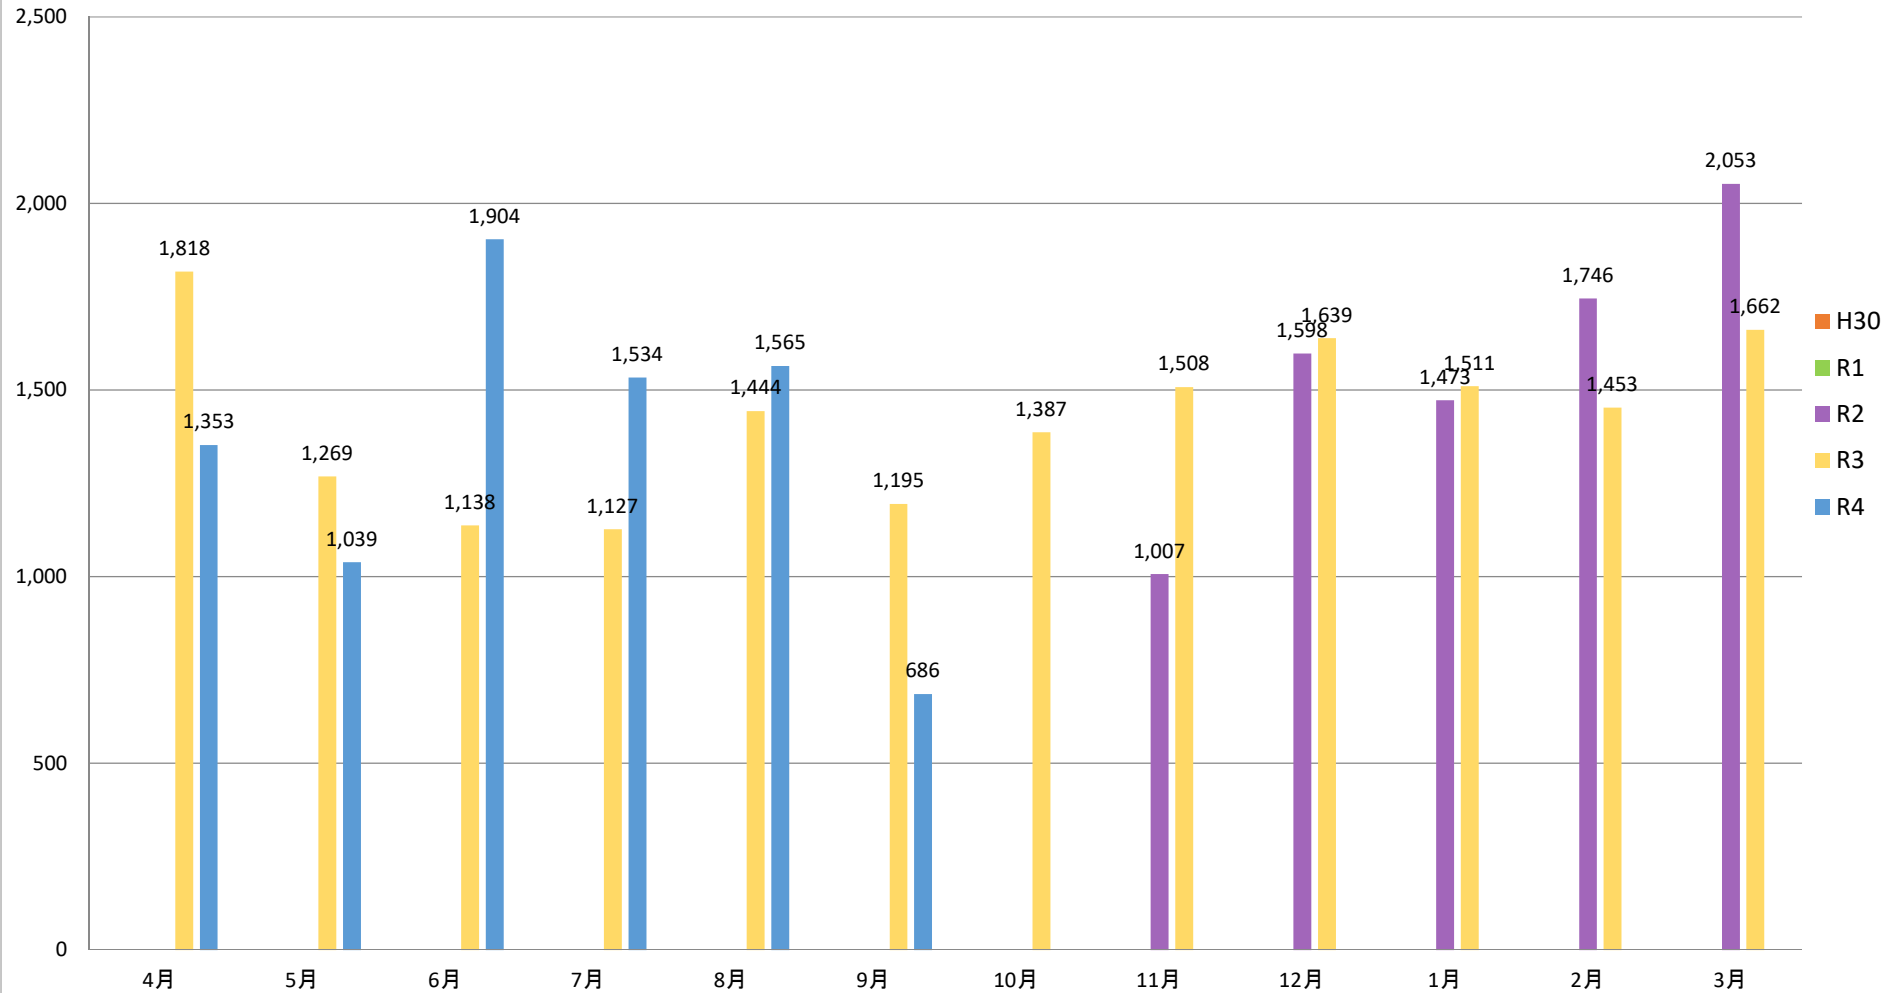

騒音発生回数(ロータリープラザ局) ※令和2年11月16日測定開始

	4月	5月	6月	7月	8月	9月	10月	11月	12月	1月	2月	3月	合計	月平均
H30														
R1														
R2								1,007	1,598	1,473	1,746	2,053	7,877	1,575
R3	1,818	1,269	1,138	1,127	1,444	1,195	1,387	1,508	1,639	1,511	1,453	1,662	17,151	1,429
R4	1,353	1,039	1,904	1,534	1,565	686							8,081	1,347