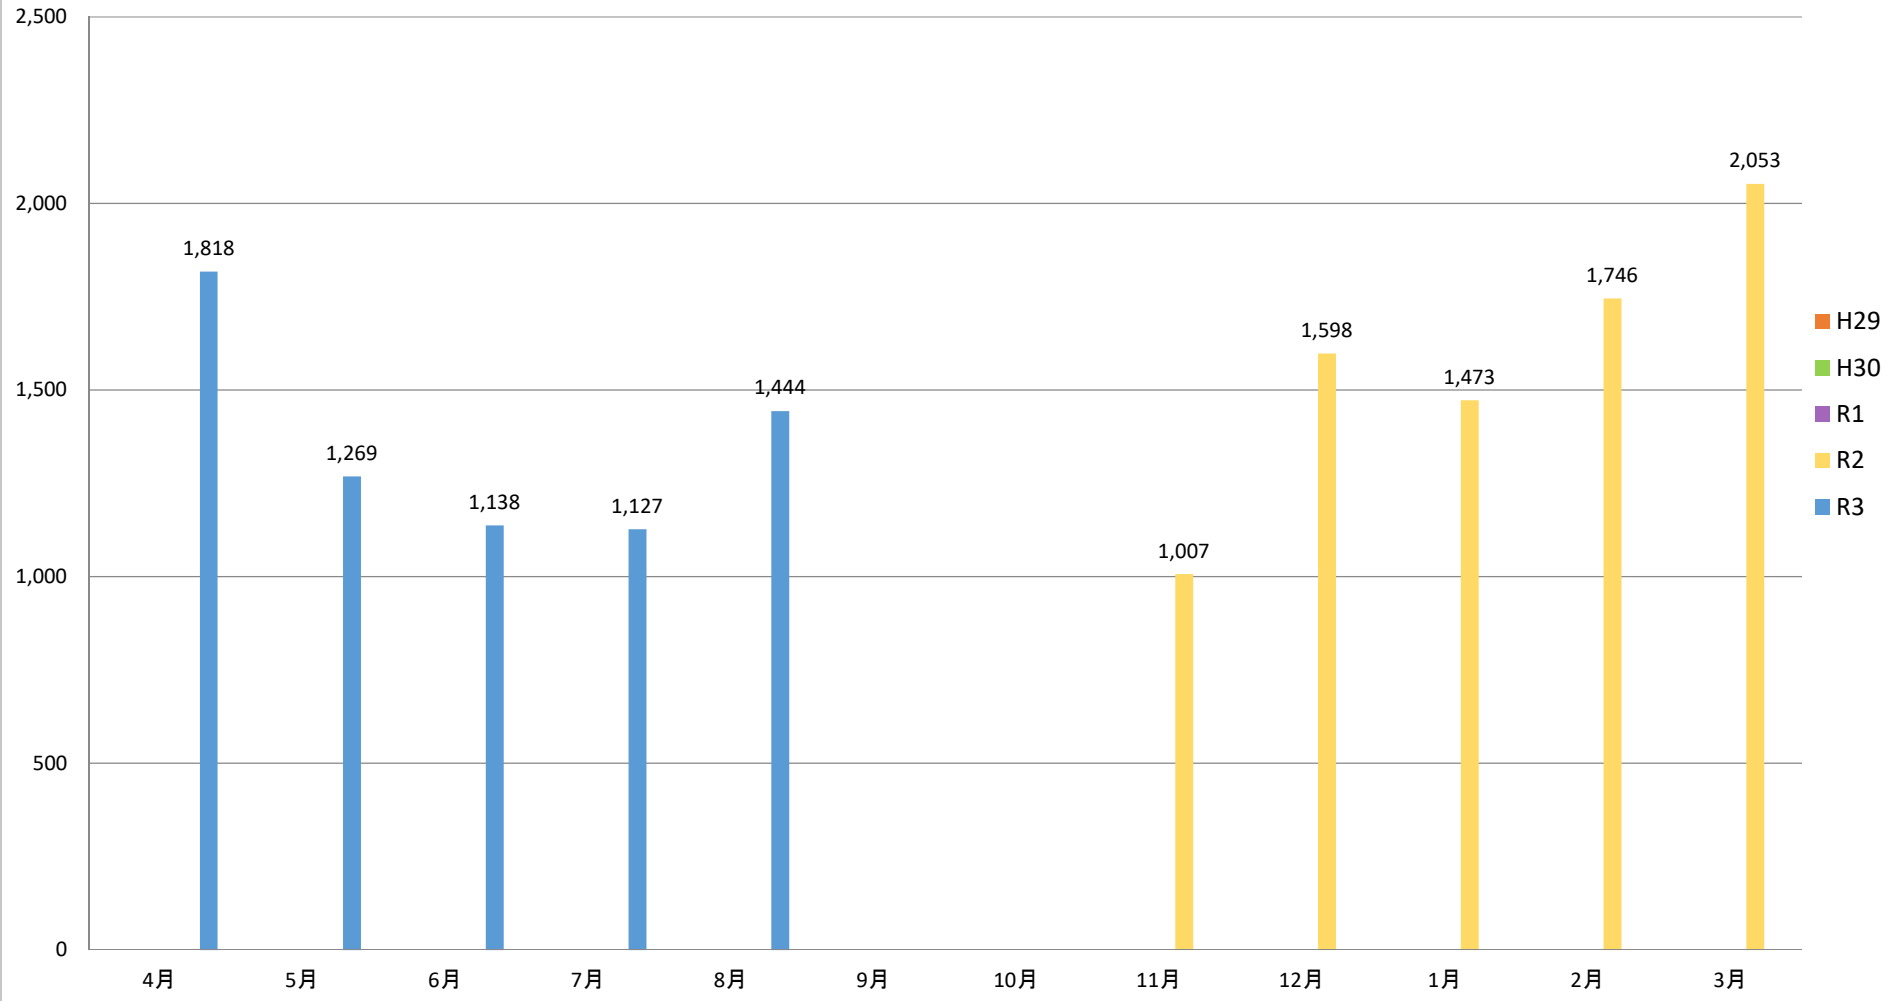

騒音発生回数(ロータリープラザ局) ※令和2年11月16日測定開始

	4月	5月	6月	7月	8月	9月	10月	11月	12月	1月	2月	3月	合計	月平均
H29														
H30														
R1														
R2								1,007	1,598	1,473	1,746	2,053	7,877	1,575
R3	1,818	1,269	1,138	1,127	1,444								6,796	1,359