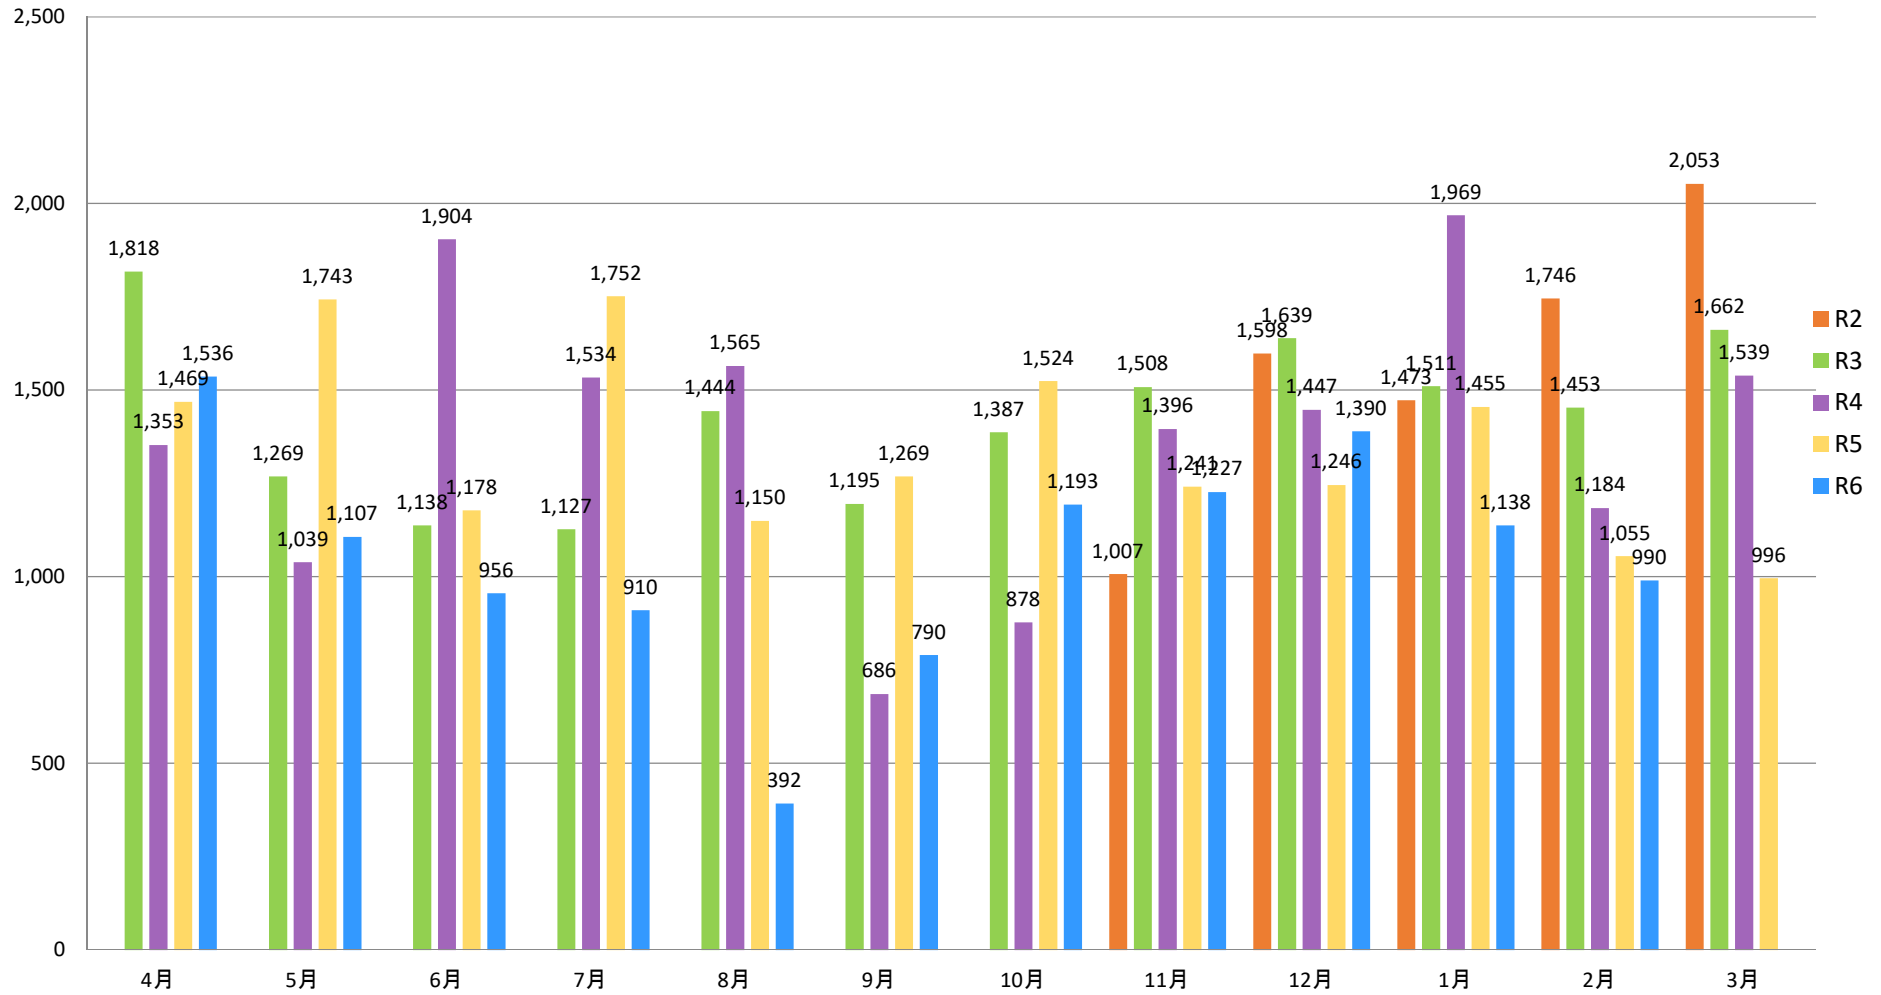

騒音発生回数(ロータリープラザ局) ※令和2年11月16日測定開始

	4月	5月	6月	7月	8月	9月	10月	11月	12月	1月	2月	3月	合計	月平均
R2								1,007	1,598	1,473	1,746	2,053	7,877	1,575
R3	1,818	1,269	1,138	1,127	1,444	1,195	1,387	1,508	1,639	1,511	1,453	1,662	17,151	1,429
R4	1,353	1,039	1,904	1,534	1,565	686	878	1,396	1,447	1,969	1,184	1,539	16,494	1,375
R5	1,469	1,743	1,178	1,752	1,150	1,269	1,524	1,241	1,246	1,455	1,055	996	16,078	1,340
R6	1,536	1,107	956	910	392	790	1,193	1,227	1,390	1,138	990		11,629	1,057