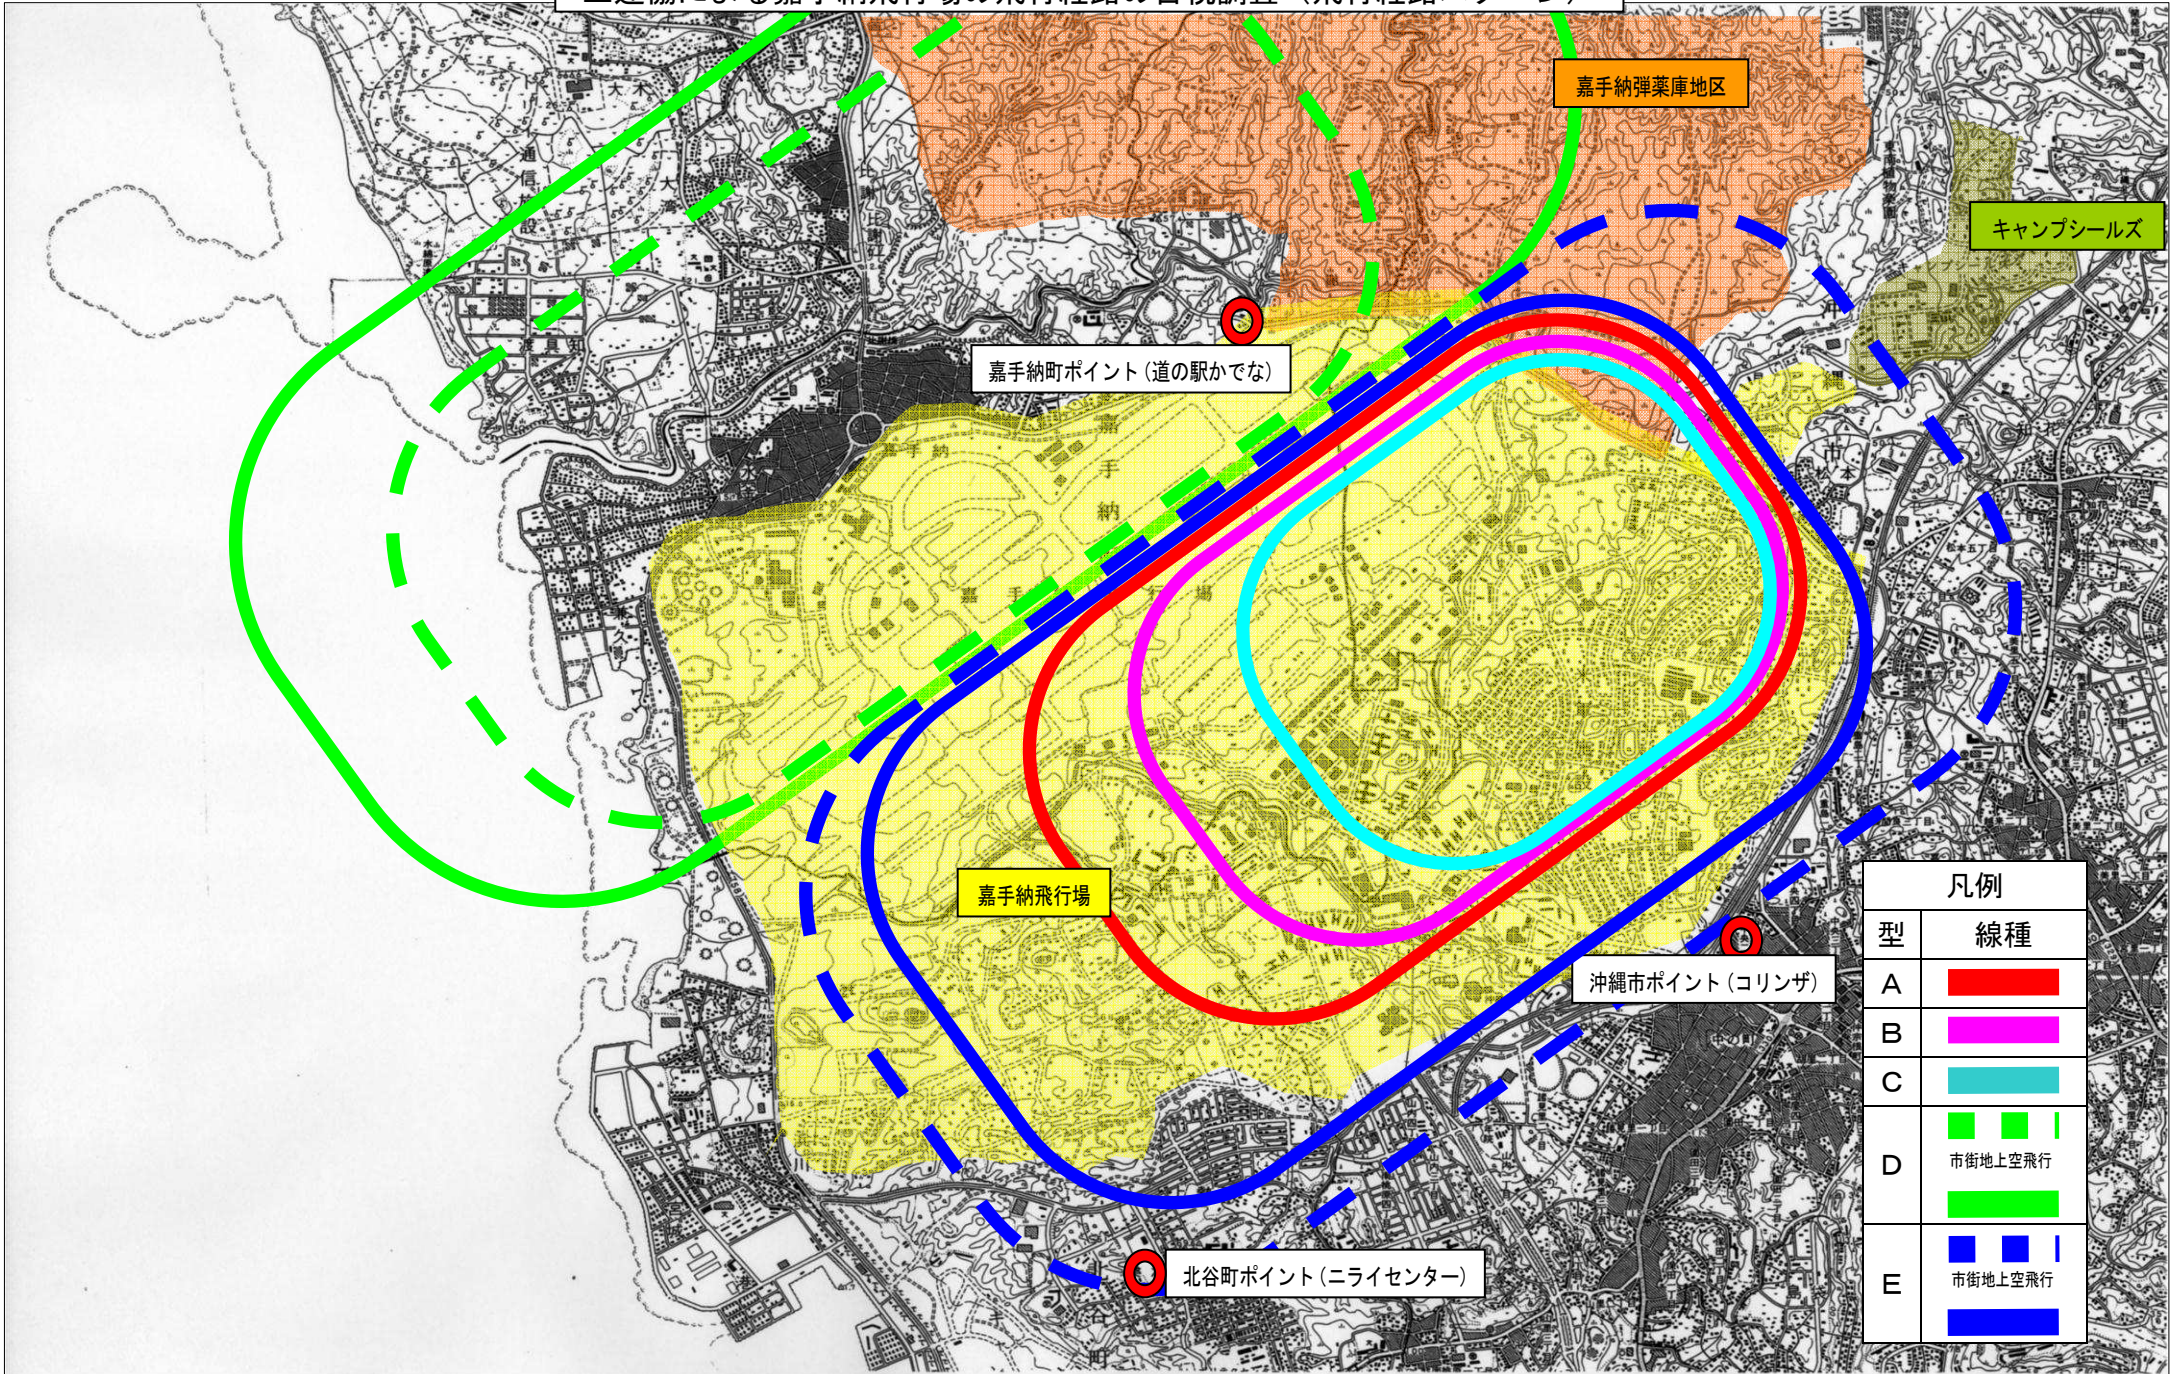

三連協による嘉手納飛行場の飛行経路の目視調査（飛行経路パターン）

凡例	
型	線種
A	
B	
C	
D	
	市街地上空飛行
E	
	市街地上空飛行