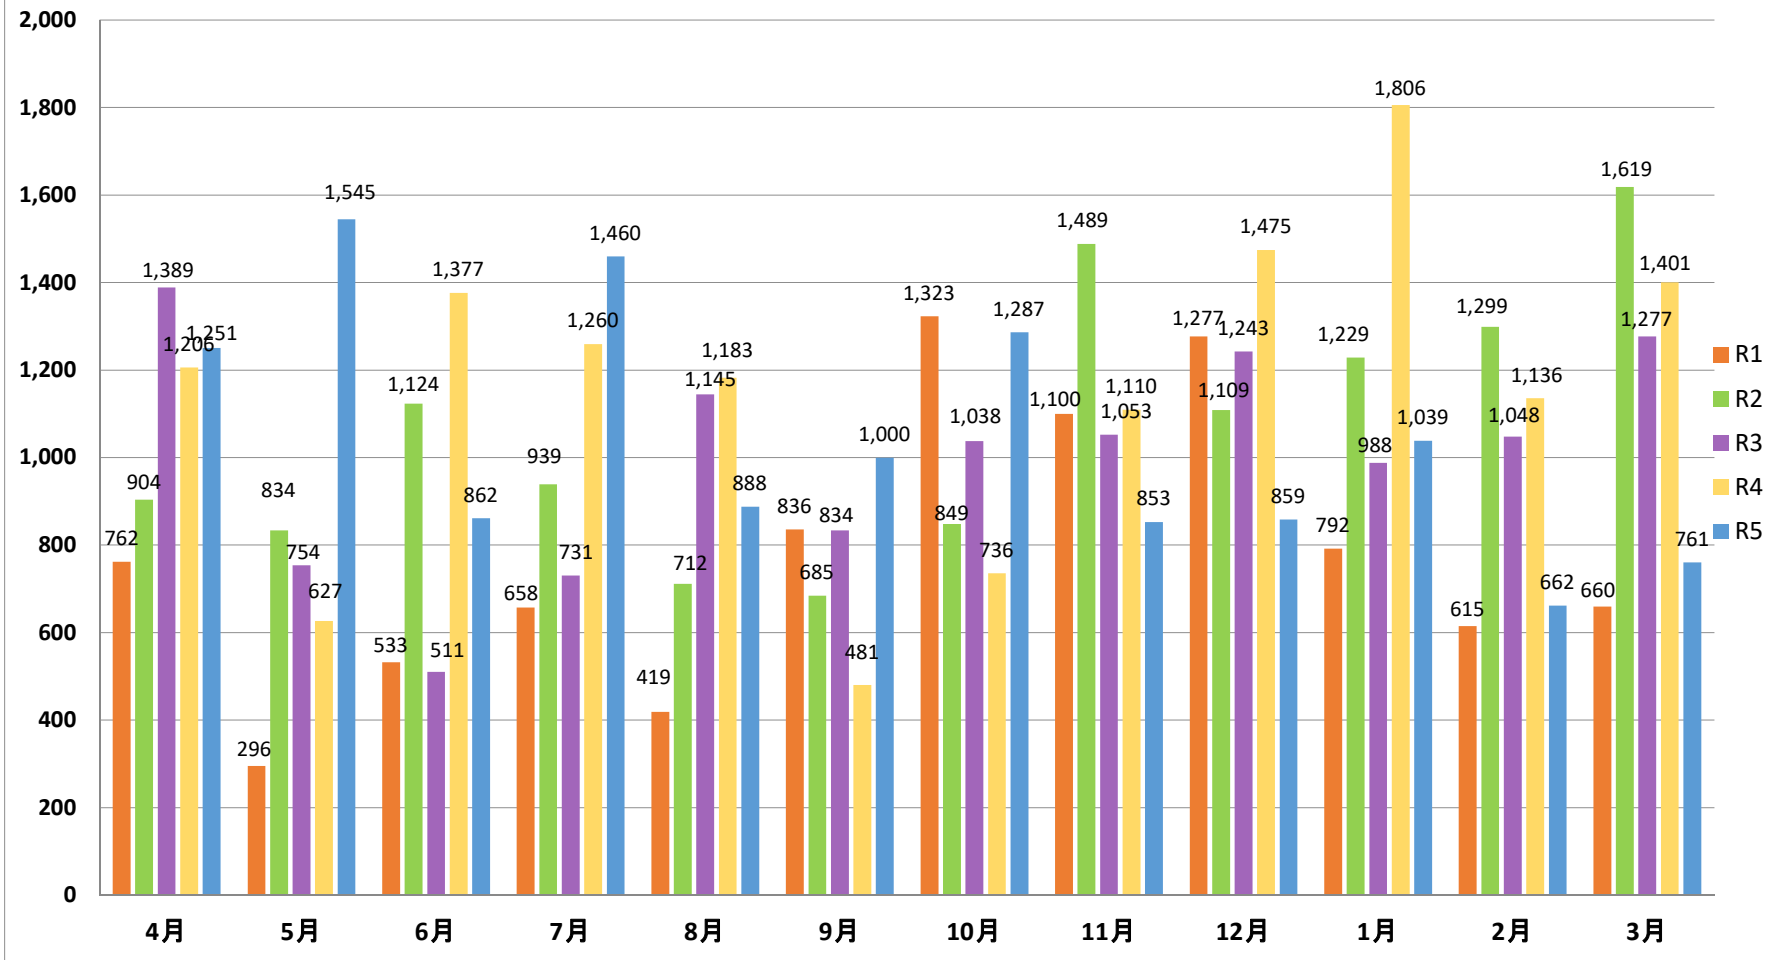

### 騒音発生回数(屋良局)

	4月	5月	6月	7月	8月	9月	10月	11月	12月	1月	2月	3月	合計	月平均
R1	762	296	533	658	419	836	1,323	1,100	1,277	792	615	660	9,271	773
R2	904	834	1,124	939	712	685	849	1,489	1,109	1,229	1,299	1,619	12,792	1,066
R3	1,389	754	511	731	1,145	834	1,038	1,053	1,243	988	1,048	1,277	12,011	1,001
R4	1,206	627	1,377	1,260	1,183	481	736	1,110	1,475	1,806	1,136	1,401	13,798	1,150
R5	1,251	1,545	862	1,460	888	1,000	1,287	853	859	1,039	662	761	12,467	1,039