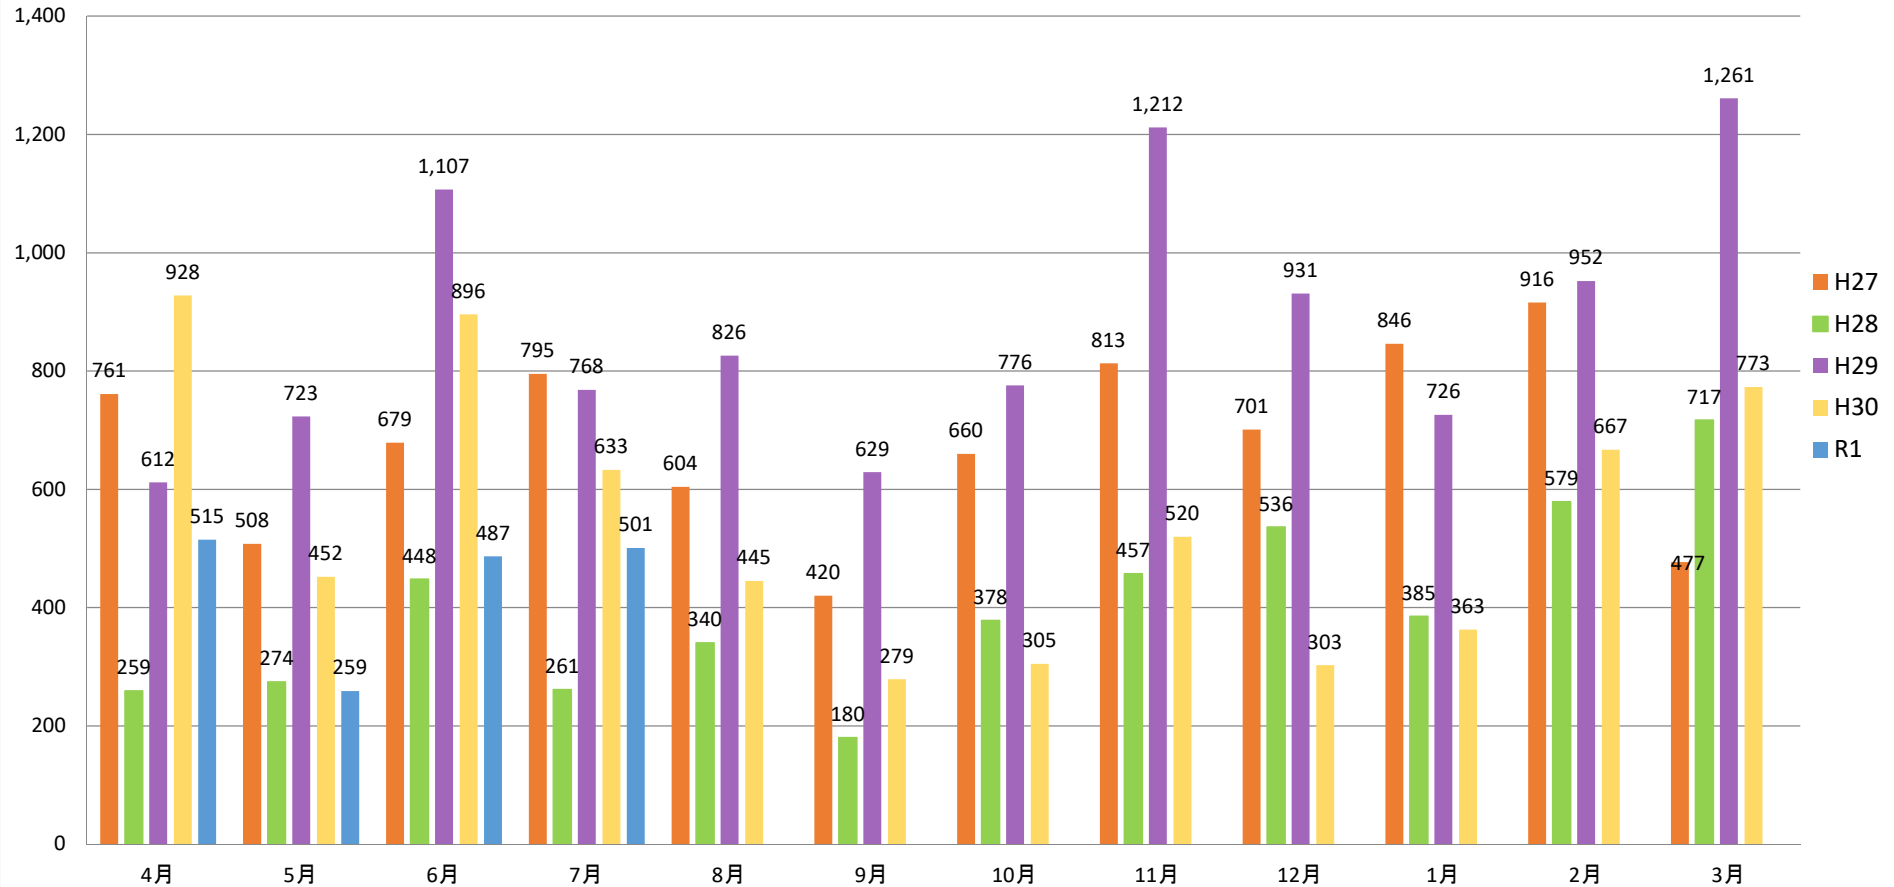

### 騒音発生回数(兼久地域)

	4月	5月	6月	7月	8月	9月	10月	11月	12月	1月	2月	3月	合計	月平均
H27	761	508	679	795	604	420	660	813	701	846	916	477	8,180	682
H28	259	274	448	261	340	180	378	457	536	385	579	717	4,814	401
H29	612	723	1,107	768	826	629	776	1,212	931	726	952	1,261	10,523	877
H30	928	452	896	633	445	279	305	520	303	363	667	773	6,564	547
R1	515	259	487	501									1,762	441