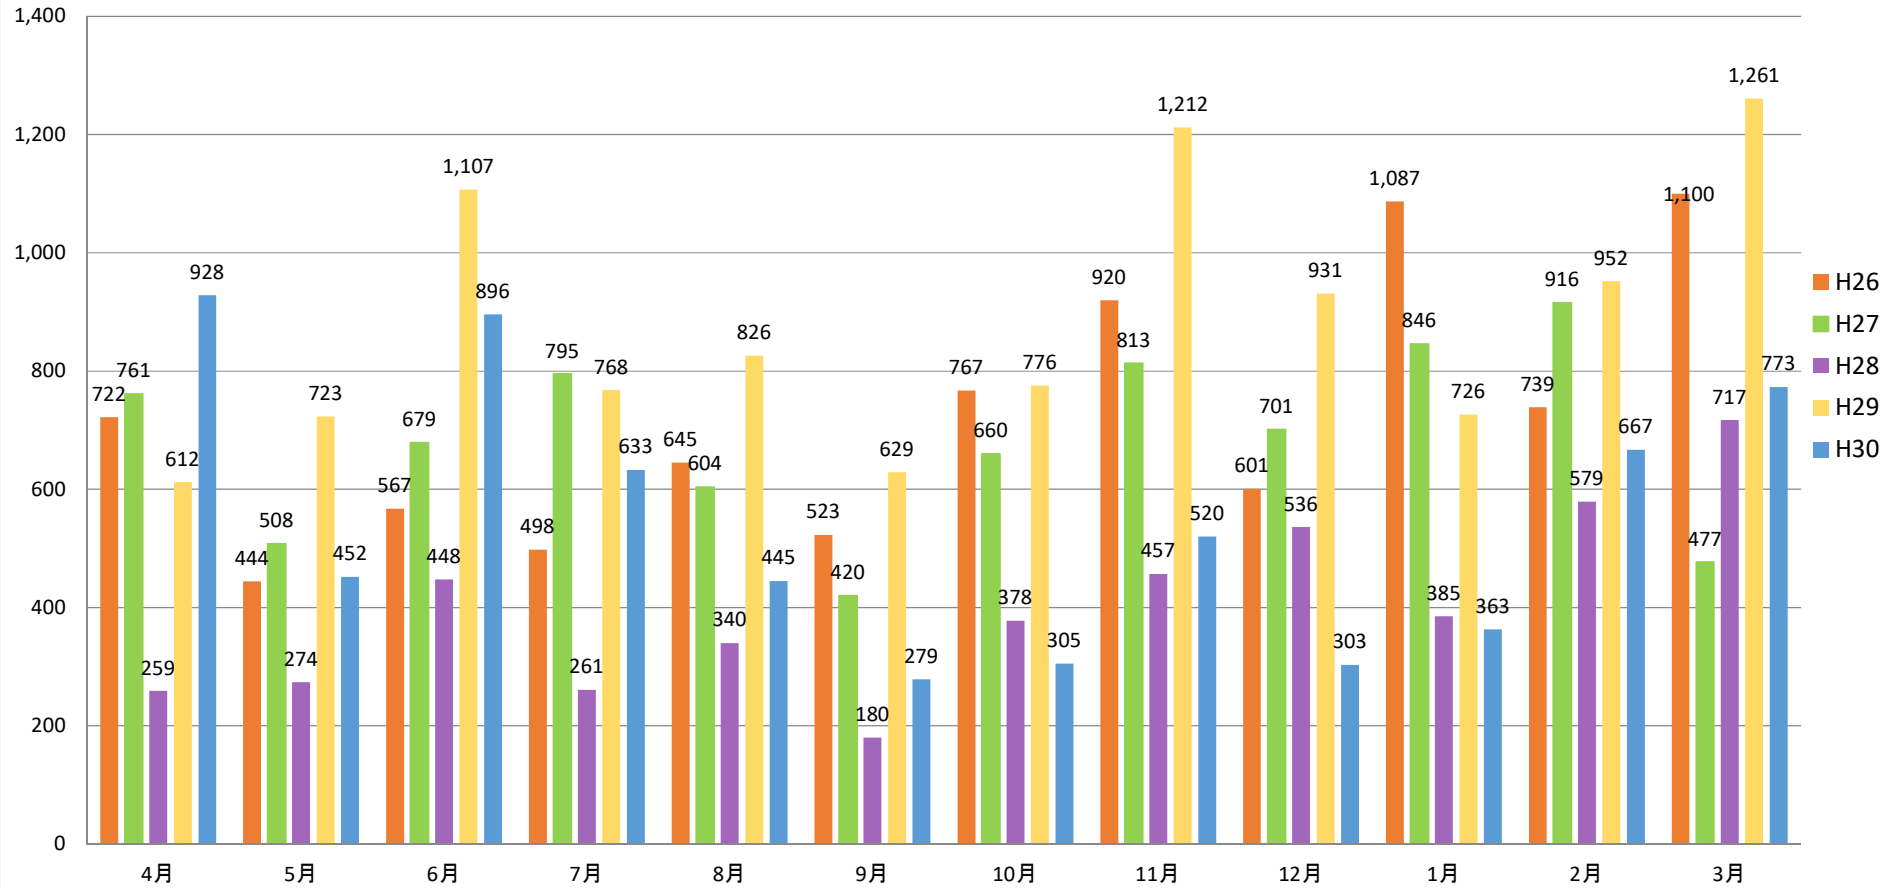

騒音発生回数(兼久地域)

	4月	5月	6月	7月	8月	9月	10月	11月	12月	1月	2月	3月	合計	月平均
H26	722	444	567	498	645	523	767	920	601	1,087	739	1,100	8,613	718
H27	761	508	679	795	604	420	660	813	701	846	916	477	8,180	682
H28	259	274	448	261	340	180	378	457	536	385	579	717	4,814	401
H29	612	723	1,107	768	826	629	776	1,212	931	726	952	1,261	10,523	877
H30	928	452	896	633	445	279	305	520	303	363	667	773	6,564	547