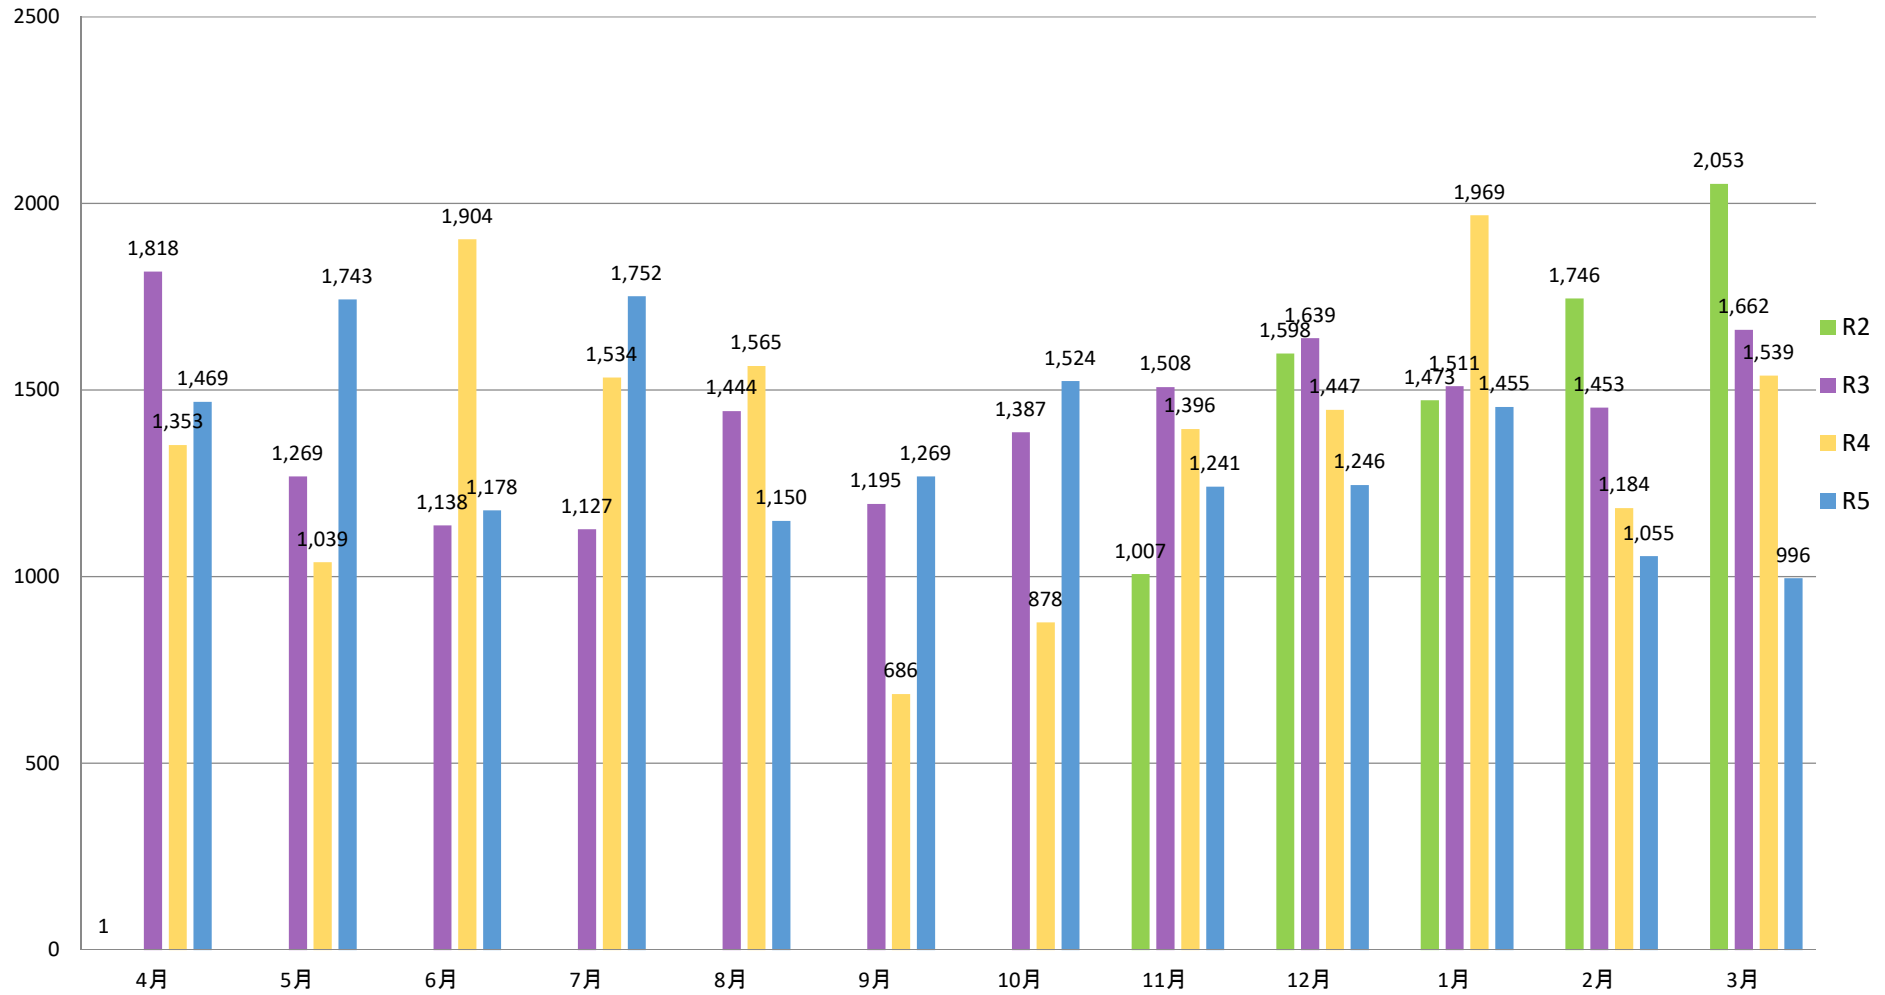

騒音発生回数(ロータリープラザ局) ※令和2年11月16日測定開始

	4月	5月	6月	7月	8月	9月	10月	11月	12月	1月	2月	3月	合計	月平均
R2								1,007	1,598	1,473	1,746	2,053	7,877	1,575
R3	1,818	1,269	1,138	1,127	1,444	1,195	1,387	1,508	1,639	1,511	1,453	1,662	17,151	1,429
R4	1,353	1,039	1,904	1,534	1,565	686	878	1,396	1,447	1,969	1,184	1,539	16,494	1,375
R5	1,469	1,743	1,178	1,752	1,150	1,269	1,524	1,241	1,246	1,455	1,055	996	16,078	1,340