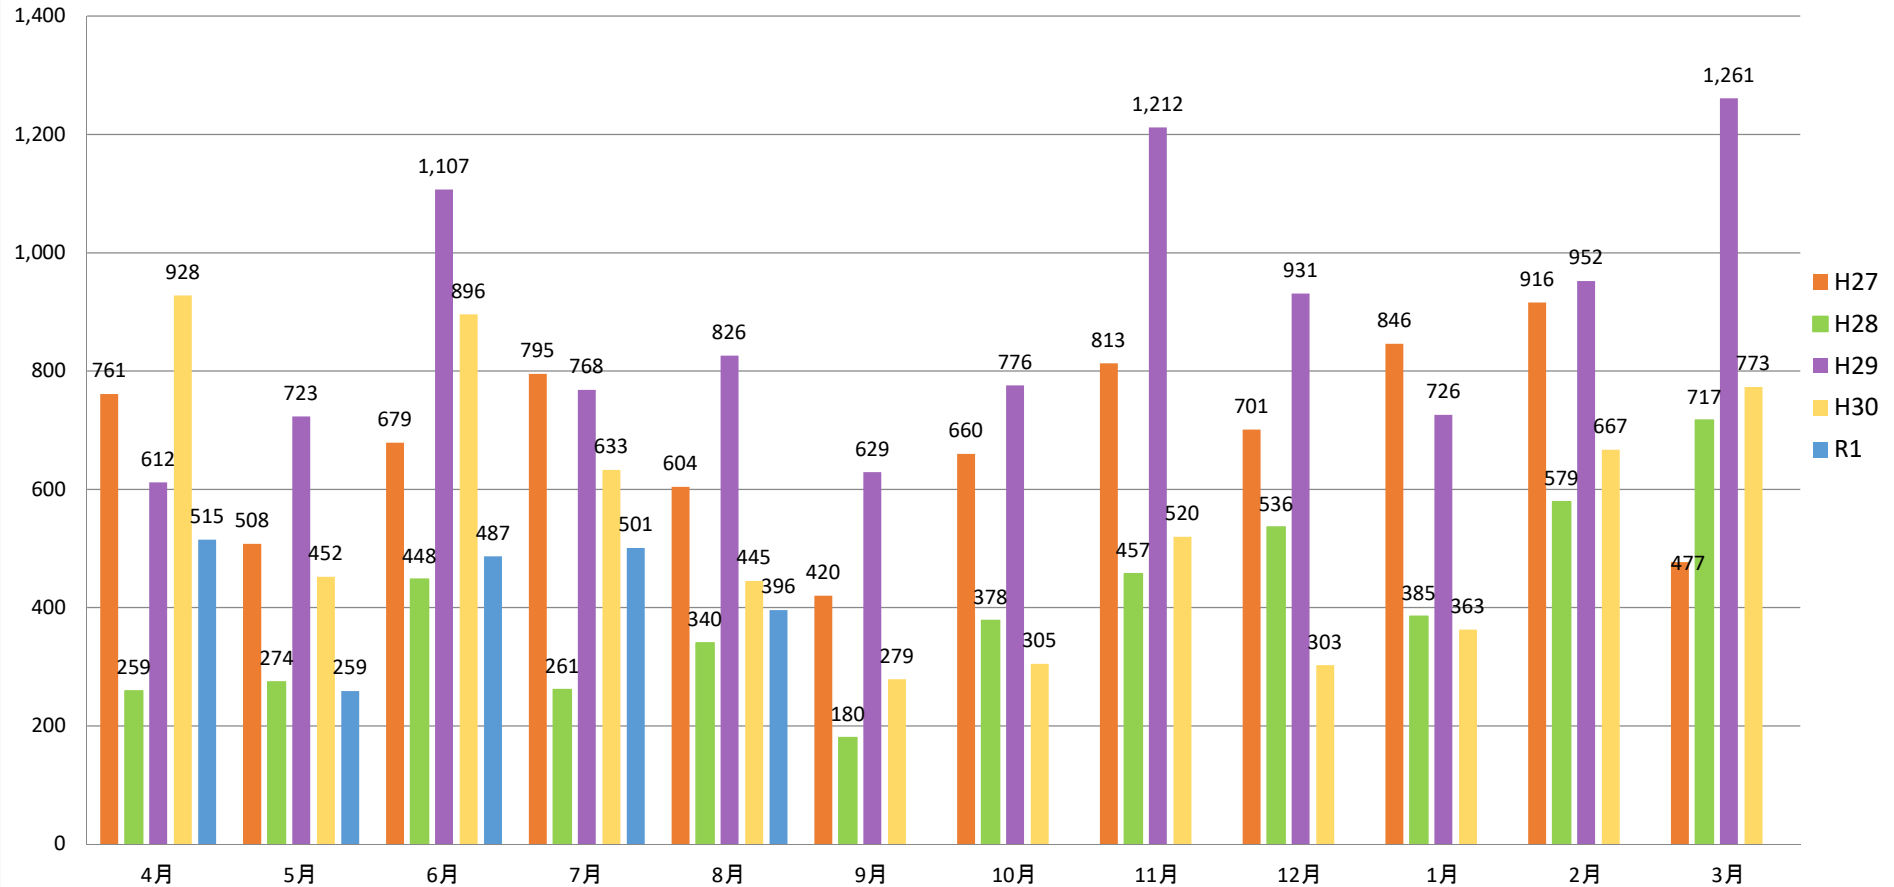

騒音発生回数(兼久地域)

	4月	5月	6月	7月	8月	9月	10月	11月	12月	1月	2月	3月	合計	月平均
H27	761	508	679	795	604	420	660	813	701	846	916	477	8,180	682
H28	259	274	448	261	340	180	378	457	536	385	579	717	4,814	401
H29	612	723	1,107	768	826	629	776	1,212	931	726	952	1,261	10,523	877
H30	928	452	896	633	445	279	305	520	303	363	667	773	6,564	547
R1	515	259	487	501	396								2,158	432